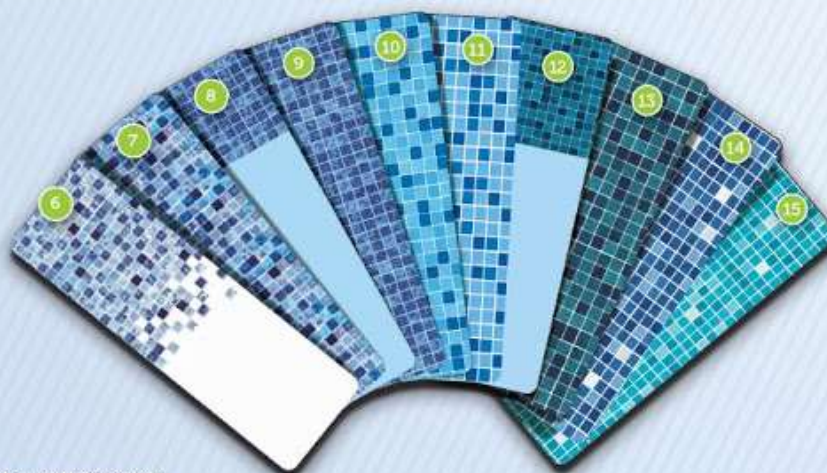

3D 1. Pastilha Soft Total Cód. 09010071 (0,6 mm) 3D 2. Pastilha Caracol Soft* Cód. 09010070 (0,6 mm) 3. Pastilha Cobalt Blue Cód. 09010064 (0,6 mm) Cód. 09010065 (0,8 mm) 3D 4. Pastilha Ravenna Cód. 09010058 (0,6 mm) 3D 5. Pastilha Venetto Cód. 09010059 (0,6 mm)	6. Pastilha de Murano Barrado Cód. 09010037 (0,6 mm) 7. Pastilha de Murano Total Cód. 09010036 (0,6 mm) Cód. 09010038 (0,8 mm) 8. Pastilha 2 Dark Blue Cód. 09010001 (0,6 mm) 9. Pastilha 2 Total Cód. 09010006 (0,6 mm)	10. Pastilha Top Model Total Texturizada Cód. 09010009 (0,6 mm) Cód. 09010032 (0,8 mm) 11. Pastilha Quadriculada Total Cód. 09010011 (0,6 mm) 12. Pastilha Top Model Winter Dark Blue** Cód. 09010041 (0,6 mm)	13. Pastilha Top Model Winter Texturizada*** Cód. 09010040 (0,6 mm) Cód. 09010063 (0,8 mm) 14. Pastilha Ocean Deep Cód. 09010073 (0,8 mm) 15. Pastilha Ocean Cód. 09010072 (0,8 mm)